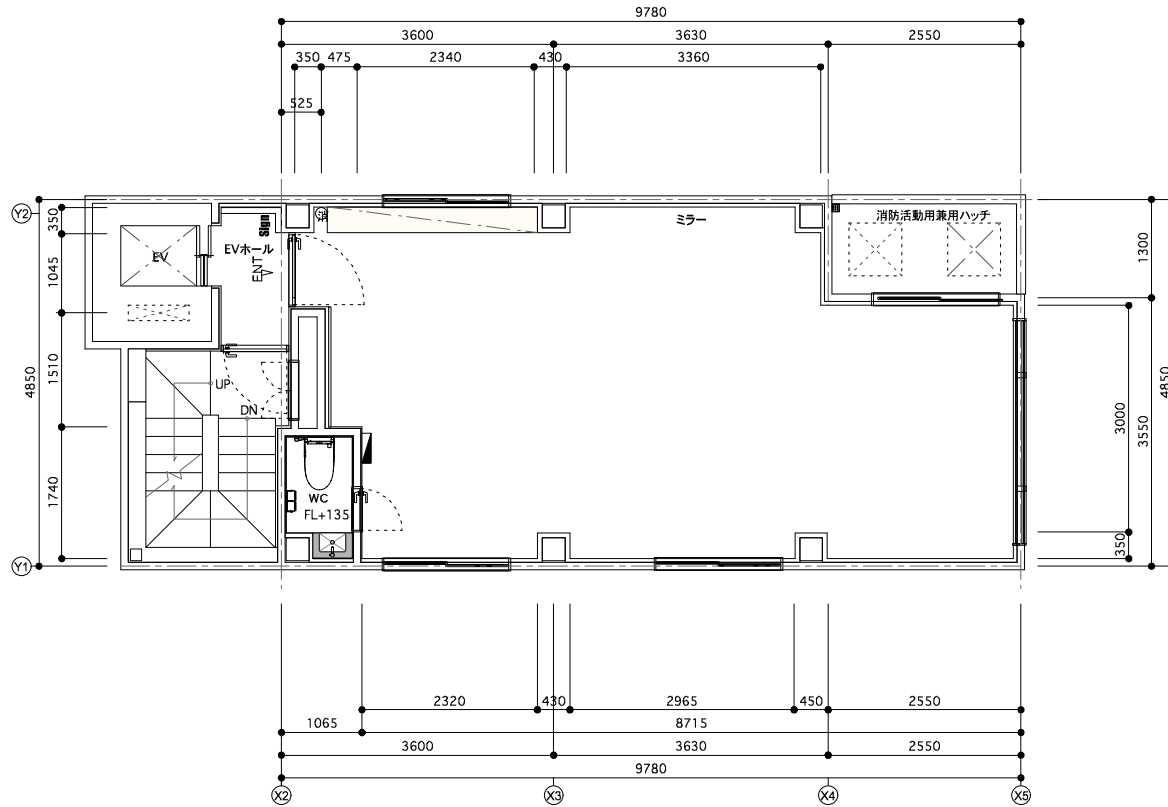

Studio Timone

神奈川県横須賀市追浜3丁目2-8 M・Kビル 5F

 長机サイズ 1800×450mm
最大12台

 椅子サイズ 455×470mm
最大41脚

有効内寸 床面積計算
57㎡ (17.3坪)
1:100スケール